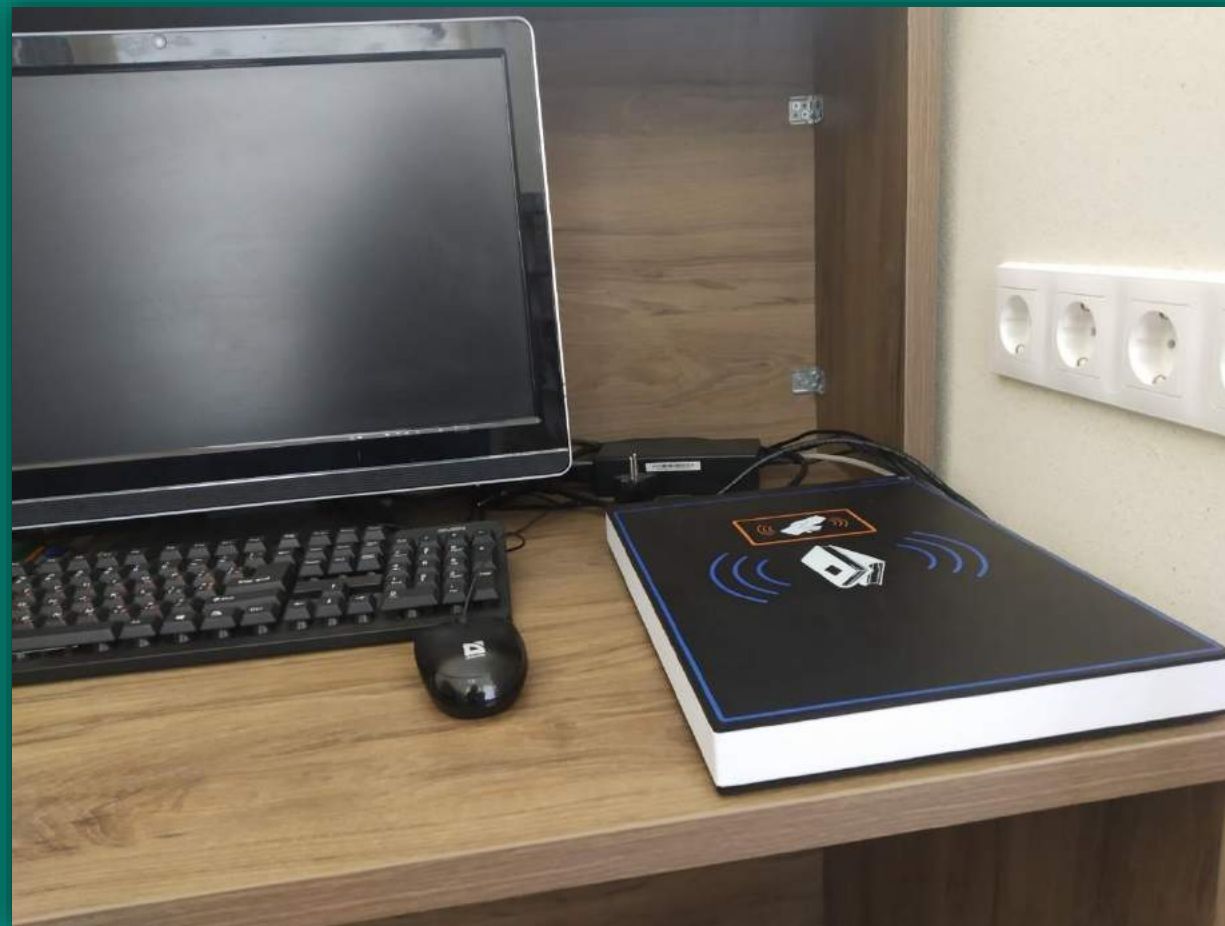

ВОЛГОГРАДСКИЙ
ГОСУДАРСТВЕННЫЙ
МЕДИЦИНСКИЙ
УНИВЕРСИТЕТ

RFID-технологии в работе ЧИТАЛЬНОГО зала

Бессонова Т. А.

главный библиотекарь
общеотраслевого отдела
обслуживания
библиотеки ВолгГМУ

Система RFID-технологии включает:

- RFID-метку,
- RFID-считыватель (ридер, сканер), распознающий и отправляющий их в базу данных,
- программное обеспечение, взаимодействующее с АБИС,
- Противокражные ворота.

При оформлении книг для выдачи библиотекарь считывает радиочастотные метки в выбранных книгах с помощью настольного ридера.